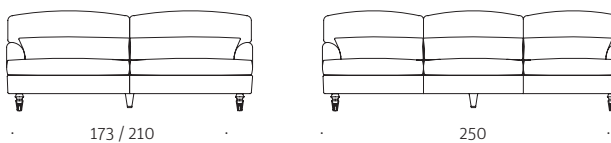

# Raffles

design Vico Magistretti, 1988

---

**Tipologia** Poltrona, divano da due a cinque posti e pouf.

**Materiale** Struttura in legno con seduta in cinghie elastiche; imbottitura interna in poliuretano espanso rivestito in ovatta di poliestere. I cuscini della seduta sono imbottiti in piuma d'oca o in poliuretano "memory foam". Cuscini poggiatesta in ovatta di poliestere.