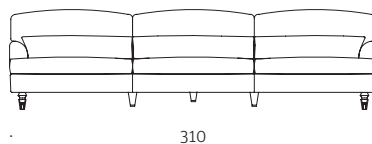

# Raffles

design Vico Magistretti, 1988

---

**Tipologia** Poltrona, divano da due a cinque posti e pouf.

**Materiale** Struttura in legno con seduta in cinghie elastiche; imbottitura interna in poliuretano espanso rivestito in ovatta di poliestere. I cuscini della seduta sono imbottiti in piuma d'oca o in poliuretano "memory foam". Cuscini poggiatesta in ovatta di poliestere.

**Base** Front feet in wood with swivel castors (except for the five-seater model), back feet in wood.

**Finish/Covering** Removable fabric cover.

**Typologie** Sessel, Sofa zu zwei bis fünf Sitzen und

Puff. **Material** Gestell aus Holz, Sitz mit Elastik-Gurten; Innenpolsterung aus Polyurethan-Schaum und Überzug aus Polyester-Watte. Sitzkissen mit Gänsedaunen gepolstert oder in Polyurethan-Schaum „memory foam“. Stützkissen aus Polyester-Watte.

**Untergestell** Vorderfüße aus Holz mit Pirouetten-Rollen (außer bei der Version zu fünf Sitzen), hintere Füße aus Holz.

**Oberflächen/Bezug** Abnehmbarer Bezug aus Stoff.

**Typologie** Fauteuil, canapé de deux à cinq places et pouf.