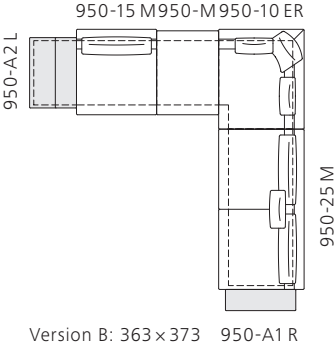

Grand Suite. Design: EOOS.

Alle Maßangaben in cm. All dimensions in cm.

Grand Suite. Design: EOOS.

Beispielkonfigurationen_Configuration examples

Abschlussvarianten_Versions for the end elements

950-A1

Armlehne in Leder Saddle
(zum Anbau an alle Mittelelemente)
Armrest in leather Saddle
(to be added to all mid elements)

950-A2

Armlehne und Ablageboard
in Leder Saddle
(zum Anbau an alle Mittelelemente)
Armrest and board in leather Saddle
(to be added to all mid elements)

950-A3

Offener Abschluss
(zum Anbau an alle Mittelelemente)
Open end element
(to be added to all mid elements)