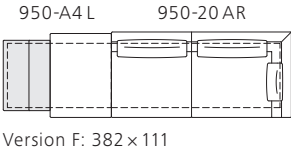

Grand Suite. Design: EOOS.

Alle Maßangaben in cm. All dimensions in cm.

Grand Suite. Design: EOOS.

Beispielkonfigurationen_Configuration examples

Abschlussvarianten_Versions for the end elements

950-A1

Armlehne in Leder Saddle
(zum Anbau an alle Mittelelemente)
Armrest in leather Saddle
(to be added to all mid elements)

950-A2

Armlehne und Ablageboard
in Leder Saddle
(zum Anbau an alle Mittelelemente)
Armrest and board in leather Saddle
(to be added to all mid elements)

950-A3

Offener Abschluss
(zum Anbau an alle Mittelelemente)
Open end element
(to be added to all mid elements)