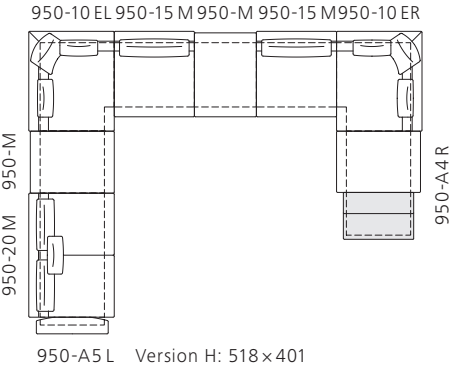

Grand Suite. Design: EOOS.

Alle Maßangaben in cm. All dimensions in cm.

Grand Suite. Design: EOOS.

Beispielkonfigurationen_Configuration examples

Abschlussvarianten_Versions for the end elements

950-A1

Armlehne in Leder Saddle
(zum Anbau an alle Mittelelemente)
Armrest in leather Saddle
(to be added to all mid elements)

950-A2

Armlehne und Ablageboard
in Leder Saddle
(zum Anbau an alle Mittelelemente)
Armrest and board in leather Saddle
(to be added to all mid elements)

950-A3

Offener Abschluss
(zum Anbau an alle Mittelelemente)
Open end element
(to be added to all mid elements)