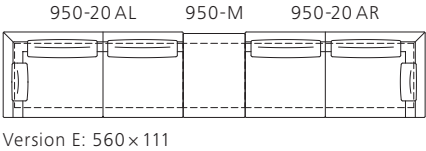

Grand Suite. Design: EOOS.

Alle Maßangaben in cm. All dimensions in cm.

Grand Suite. Design: EOOS.

Beispielkonfigurationen_Configuration examples

Abschlussvarianten_Versions for the end elements

950-A1

Armlehne in Leder Saddle
(zum Anbau an alle Mittelelemente)
Armrest in leather Saddle
(to be added to all mid elements)

950-A2

Armlehne und Ablageboard
in Leder Saddle
(zum Anbau an alle Mittelelemente)
Armrest and board in leather Saddle
(to be added to all mid elements)

950-A3

Offener Abschluss
(zum Anbau an alle Mittelelemente)
Open end element
(to be added to all mid elements)