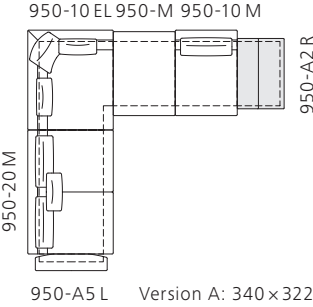

Grand Suite. Design: EOOS.

Alle Maßangaben in cm. All dimensions in cm.

Grand Suite. Design: EOOS.

Beispielkonfigurationen_Configuration examples

Abschlussvarianten_Versions for the end elements

950-A1

Armlehne in Leder Saddle
(zum Anbau an alle Mittelelemente)
Armrest in leather Saddle
(to be added to all mid elements)

950-A2

Armlehne und Ablageboard
in Leder Saddle
(zum Anbau an alle Mittelelemente)
Armrest and board in leather Saddle
(to be added to all mid elements)

950-A3

Offener Abschluss
(zum Anbau an alle Mittelelemente)
Open end element
(to be added to all mid elements)