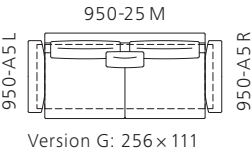

Grand Suite. Design: EOOS.

Alle Maßangaben in cm. All dimensions in cm.

Grand Suite. Design: EOOS.

Beispielkonfigurationen_Configuration examples

Abschlussvarianten_Versions for the end elements

950-A1

Armlehne in Leder Saddle
(zum Anbau an alle Mittelelemente)
Armrest in leather Saddle
(to be added to all mid elements)

950-A2

Armlehne und Ablageboard
in Leder Saddle
(zum Anbau an alle Mittelelemente)
Armrest and board in leather Saddle
(to be added to all mid elements)

950-A3

Offener Abschluss
(zum Anbau an alle Mittelelemente)
Open end element
(to be added to all mid elements)