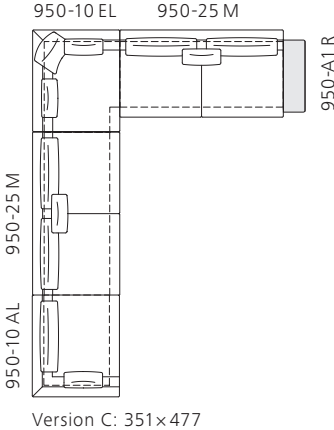

Grand Suite. Design: EOOS.

Alle Maßangaben in cm. All dimensions in cm.

Grand Suite. Design: EOOS.

Beispielkonfigurationen_Configuration examples

Abschlussvarianten_Versions for the end elements

950-A1

Armlehne in Leder Saddle
(zum Anbau an alle Mittelelemente)
Armrest in leather Saddle
(to be added to all mid elements)

950-A2

Armlehne und Ablageboard
in Leder Saddle
(zum Anbau an alle Mittelelemente)
Armrest and board in leather Saddle
(to be added to all mid elements)

950-A3

Offener Abschluss
(zum Anbau an alle Mittelelemente)
Open end element
(to be added to all mid elements)