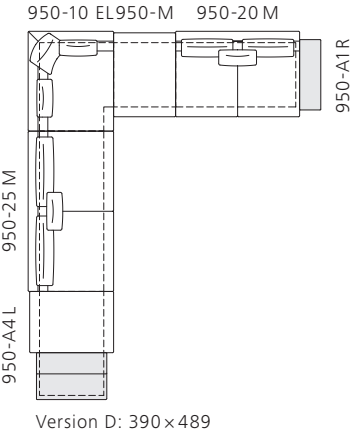

Grand Suite. Design: EOOS.

Alle Maßangaben in cm. All dimensions in cm.

Grand Suite. Design: EOOS.

Beispielkonfigurationen_Configuration examples

Abschlussvarianten_Versions for the end elements

950-A1

Armlehne in Leder Saddle
(zum Anbau an alle Mittelelemente)
Armrest in leather Saddle
(to be added to all mid elements)

950-A2

Armlehne und Ablageboard
in Leder Saddle
(zum Anbau an alle Mittelelemente)
Armrest and board in leather Saddle
(to be added to all mid elements)

950-A3

Offener Abschluss
(zum Anbau an alle Mittelelemente)
Open end element
(to be added to all mid elements)

950-A4

Offener Abschluss mit Armlehne
und Ablageboard in Leder Saddle
(zum Anbau an alle Mittelelemente)
Open end element with armrest and
board in leather Saddle
(to be added to all mid elements)

950-A5