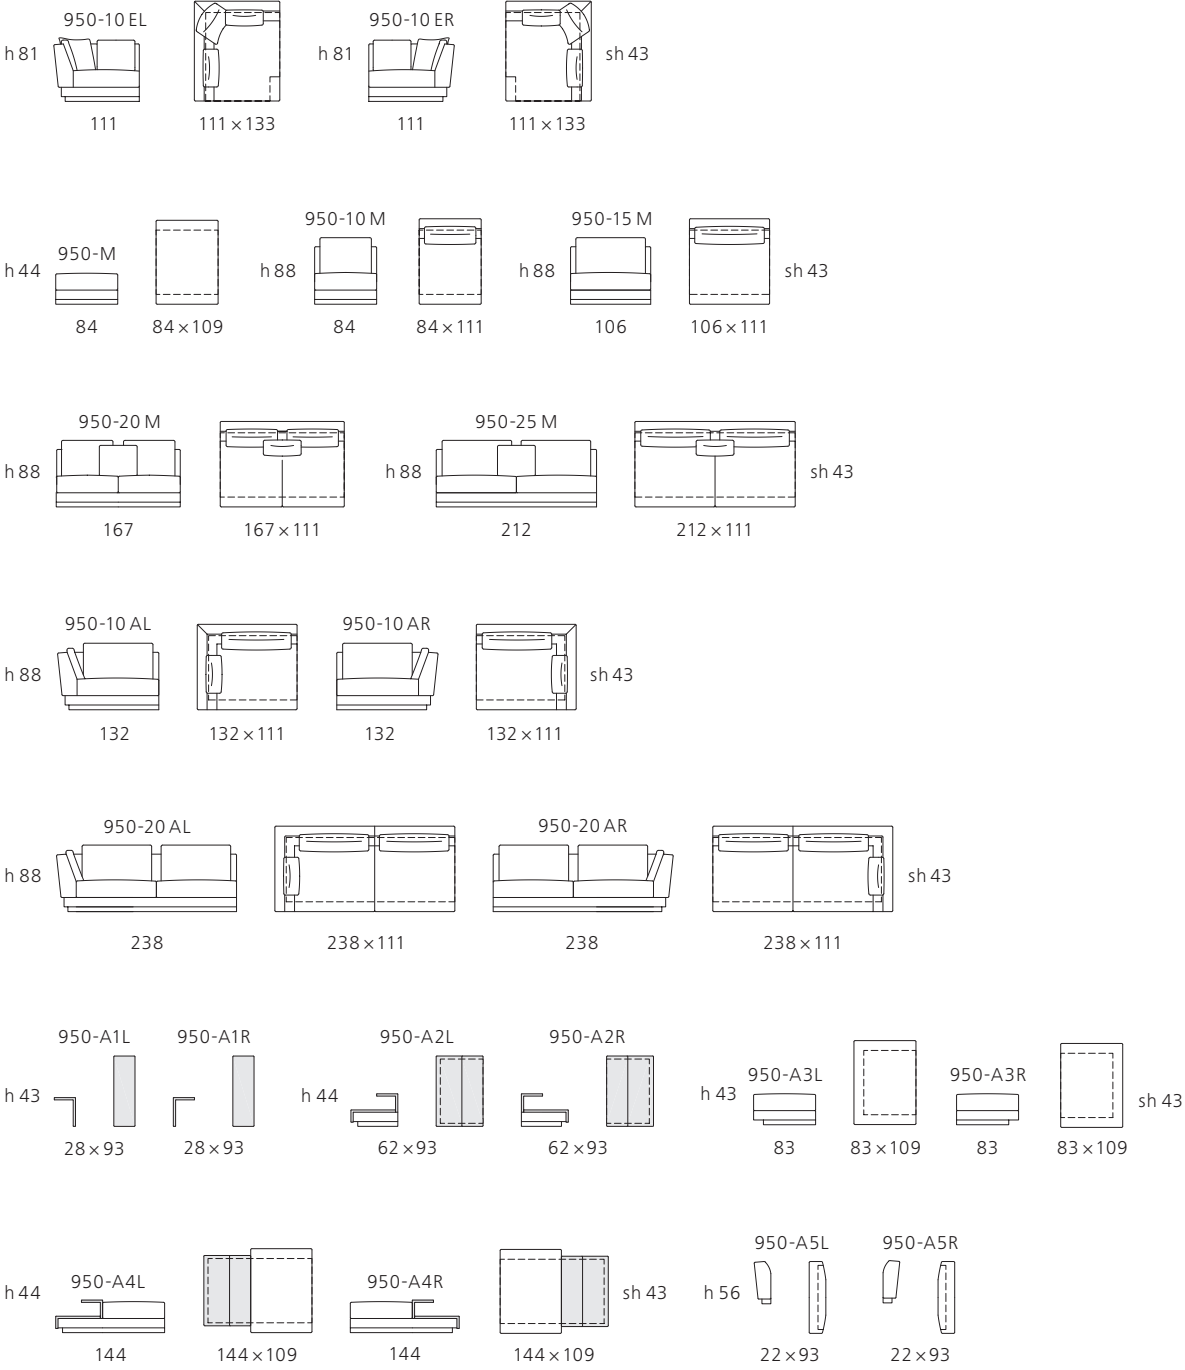

Grand Suite. Design: EOOS.

Alle Maßangaben in cm. All dimensions in cm.

Grand Suite. Design: EOOS.

Beispielkonfigurationen_Configuration examples

Abschlussvarianten_Versions for the end elements

950-A1

Armlehne in Leder Saddle
(zum Anbau an alle Mittelelemente)
Armrest in leather Saddle
(to be added to all mid elements)

950-A2

Armlehne und Ablageboard
in Leder Saddle
(zum Anbau an alle Mittelelemente)
Armrest and board in leather Saddle
(to be added to all mid elements)

950-A3

Offener Abschluss
(zum Anbau an alle Mittelelemente)
Open end element
(to be added to all mid elements)

950-A4

Offener Abschluss mit Armlehne
und Ablageboard in Leder Saddle
(zum Anbau an alle Mittelelemente)
Open end element with armrest and
board in leather Saddle
(to be added to all mid elements)

950-A5