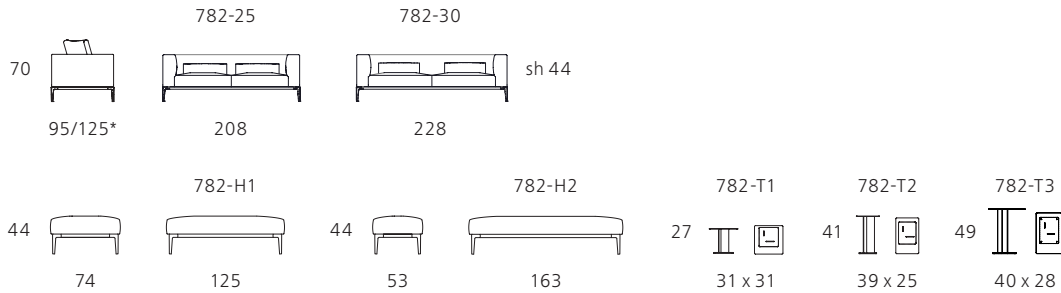

Jaan Living. Design: EOOS.

*mit Ablageboard *with board

Beispielkonfigurationen *Configuration examples*

Alle Maßangaben in cm. *All dimensions in cm.*