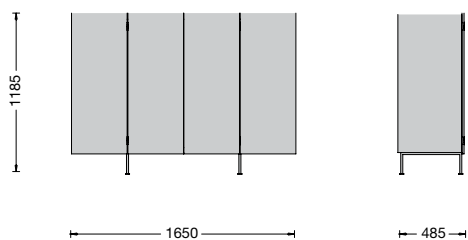

# TILLER

design **Piero Lissoni**  
2012

La madia Tiller è disponibile in due versioni, a sviluppo verticale con lunghezza 1600 mm e a sviluppo orizzontale con lunghezza 2330 mm. Tiller presenta 4 ante apribili una sull'altra a 180°, particolarità che varia piacevolmente il suo disegno in facciata. Rialzata sui 4 piedini metallici nero opaco che la sollevano da terra, la madia dimostra l'abilità tecnica del marchio, capace di sperimentare nuovi sistemi di apertura e tecnologie. Tiller è realizzata con struttura in eucalipto e ripiani interni in cristallo, entrambe le madie possono essere accessoriate con cassetti interni nella stessa finitura.

The Tiller Sideboard is available in two models, one vertical, 1600 mm long and the other horizontal, 2330 mm long. Tiller exhibits 4 doors to be opened, one over the other at 180°, a detail pleasantly changing its face design. Raised on 4 metal matt feet from the floor, the sideboard stands out once more for the brand technical expertise, able to test new opening systems and technologies. Tiller is made with an Eucalypt structure and internal shelves in glass, and both models can be fitted with internal drawers in the same finish.

## DIMENSIONI