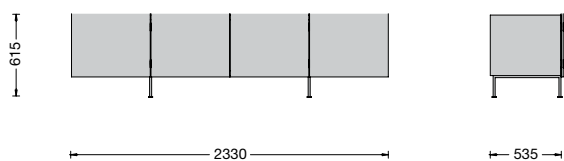

# TILLER

design **Piero Lissoni**  
2012

La madia Tiller è disponibile in due versioni, a sviluppo verticale con lunghezza 1600 mm e a sviluppo orizzontale con lunghezza 2330 mm. Tiller presenta 4 ante apribili una sull'altra a 180°, particolarità che varia piacevolmente il suo disegno in facciata. Rialzata sui 4 piedini metallici nero opaco che la sollevano da terra, la madia dimostra l'abilità tecnica del marchio, capace di sperimentare nuovi sistemi di apertura e tecnologie. Tiller è realizzata con struttura in eucalipto e ripiani interni in cristallo, entrambe le madie possono essere accessoriate con cassetti interni nella stessa finitura.

The Tiller Sideboard is available in two models, one vertical, 1600 mm long and the other horizontal, 2330 mm long. Tiller exhibits 4 doors to be opened, one over the other at 180°, a detail pleasantly changing its face design. Raised on 4 metal matt feet from the floor, the sideboard stands out once more for the brand technical expertise, able to test new opening systems and technologies. Tiller is made with an Eucalypt structure and internal shelves in glass, and both models can be fitted with internal drawers in the same finish.

## DIMENSIONI