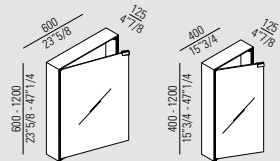

design Benedini Associati

A4X4293
A4X4290H
A4X4291H

A4X4289
A4X4292
A4X4290
A4X4291

Finiture / Finishes